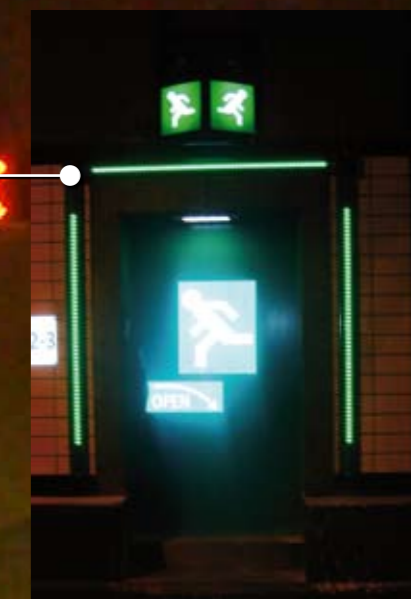

Contourverlichting

De contourverlichting wordt rondom de vluchtdeuren geplaatst zodat deze tijdens een calamiteit extra geaccentueerd worden. De contourverlichting heeft een grote openingshoek zodat de deuren vanuit iedere hoek in de tunnel duidelijk kunnen worden waargenomen. Dankzij de separate LED-koker kan deze snel en eenvoudig worden gemonteerd.